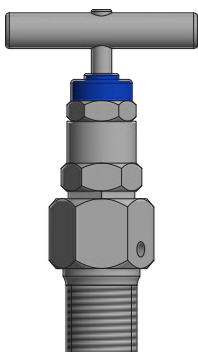

Valvole accessorie  
*Valve accessories*

VALVOLA DI SPURGO  
*BLEED VALVE*

Questa valvola è una combinazione tra un tappo maschio ed un mini bonnet che permette la regolazione dello sfiato in atmosfera.

*This valve combines a male plug with mini-bonnet assembly which permit a adjustable vent to atmosphere.*

**Materiale:** 316/316L - A105 (su richiesta)

**Material:** 316/316L - A105 (on request)

CODICE <i>CODE</i>	TIPO DI CONNESSIONE <i>CONNECTION TYPE</i>	PRESSIONE NOMINALE <i>RAITING</i>	MATERIALE <i>MATERIAL</i>
12.03.05.01.00010045	1/4" NPT -M	S. 6000	316/316L
12.03.05.01.00010046	1/2" NPT -M	S. 6000	316/316L

Valvole accessorie  
*Valve accessories*

TAPPO DI SPURGO  
*BLEED PLUG*

Questa valvola è un semplice tappo con spillo che permette uno scarico in atmosfera.

*This valve is a simple plug with a captive screw which permit a vent to atmosphere.*

**Materiali:** 316/316L - A105 (su richiesta)

**Material:** 316/316L - A105 (on request)

CODICE CODE	TIPO DI CONNESSIONE CONNECTION TYPE	PRESSIONE NOMINALE RATING	MATERIALE MATERIAL
12.03.05.01.00010047	1/4" NPT -M	S. 6000	316/316L
12.03.05.01.00010048	1/2" NPT -M	S. 6000	316/316L