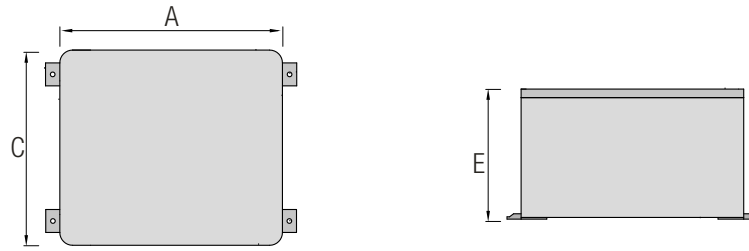

CODE	GUIDE FOR ENTRIES DEFINING					
	SIDE	M20	M25	M32	M40	M50
JBXN221615	L	8	8	3	2	2
JBXN221615	S	6	4	2	2	1
JBXN222215	L	8	8	3	2	2
JBXN222215	S	8	8	3	2	2
JBXN332215	L	14	12	5	4	3
JBXN332215	S	8	8	3	2	2
JBXN333315	L	14	12	5	4	3
JBXN333315	S	14	12	5	4	3
JBXN404015	L	16	14	6	5	4
JBXN404015	S	16	14	6	5	4
JBXN442215	L	18	16	7	5	5
JBXN442215	S	8	8	3	2	2
JBXN443315	L	18	16	7	5	5
JBXN443315	S	14	12	5	4	3
JBXN493615	L	20	18	7	6	5
JBXN493615	S	14	12	5	4	4
JBXN504015	L	22	18	8	6	6
JBXN504015	S	16	14	6	5	4
JBXN524215	L	22	20	8	6	6
JBXN524215	S	18	16	6	5	5
JBXN602015	L	26	22	9	7	7
JBXN602015	S	14	12	5	4	4
JBXN634815	L	26	24	10	8	7
JBXN634815	S	20	18	7	6	5
JBXN744015	L	32	28	12	9	8
JBXN744015	S	16	14	6	5	4
JBXN221620	L	12	12	6	4	2
JBXN221620	S	9	6	4	4	1
JBXN222220	L	12	12	6	4	2
JBXN222220	S	12	12	6	4	3
JBXN332220	L	21	18	10	8	3
JBXN332220	S	12	12	6	4	3
JBXN333320	L	21	18	10	8	3
JBXN333320	S	21	18	10	8	5
JBXN404020	L	24	21	12	10	4
JBXN404020	S	24	21	12	10	7
JBXN442220	L	27	24	14	10	5
JBXN442220	S	12	12	6	4	3
JBXN443320	L	27	24	14	10	5
JBXN443320	S	21	18	10	8	5
JBXN493620	L	30	27	14	12	5
JBXN493620	S	21	18	10	8	7
JBXN504020	L	33	27	16	12	6
JBXN504020	S	24	21	12	10	7
JBXN524220	L	33	30	16	12	6
JBXN524220	S	27	24	12	10	9
JBXN602020	L	39	33	18	14	7
JBXN602020	S	12	9	6	4	3
JBXN634820	L	39	36	20	16	7
JBXN634820	S	30	27	14	12	9
JBXN744020	L	48	42	24	18	8
JBXN744020	S	24	21	12	10	7

Note:

Side legend: · L= Long side · S= Short side

This table is indicative only. The quantity of the entrances / cable glands are valid only after Technical Office approval. Other entrance possibilities are available on request.

CODE	TERMINAL MOUNTING													
	WDU 1,5	WDU 2,5	WDU 4	WDU 6	WDU 10	WDU 16	WDU 25	WDU 35	WDU 70	WDU 95	WDU 120	WDU 150	WDU 180	WDU 240
JBXN221615	20	20	20	16	9	8	6	5	-	-	-	-	-	-
JBXN222215	30	28	28	20	9	8	6	5	-	-	-	-	-	-
JBXN332215	50	40	40	35	20	17	12	11	8	-	-	-	-	-
JBXN333315	100	80	70	54	40	32	24	17	8	-	-	-	-	-
JBXN404015	140	102	78	61	48	37	27	21	13	5	5	4	4	4
JBXN442215	70	60	60	45	30	26	19	16	10	-	-	-	-	-
JBXN443315	130	94	72	56	44	35	25	19	12	7	7	5	-	4
JBXN493615	150	108	83	65	51	40	29	22	14	7	7	6	-	4
JBXN504015	163	117	90	70	55	43	31	24	15	11	9	7	-	4
JBXN524215	188	136	105	82	65	52	38	29	19	12	12	7	7	7
JBXN602015	100	80	69	53	42	33	-	-	-	-	-	-	-	-
JBXN634815	165	120	93	72	59	47	38	27	19	13	10	9	-	6
JBXN744015	204	148	115	90	70	58	44	34	23	16	14	10	-	7
JBXN221620	20	20	20	16	9	8	6	5	-	-	-	-	-	-
JBXN222220	30	28	28	20	9	8	6	5	-	-	-	-	-	-
JBXN332220	50	40	40	35	20	17	12	11	8	-	-	-	-	-
JBXN333320	100	80	70	54	40	32	24	17	8	-	-	-	-	-
JBXN404020	140	102	78	61	48	37	27	21	13	5	5	4	4	4
JBXN442220	70	60	60	45	30	26	19	16	10	-	-	-	-	-
JBXN443320	130	94	72	56	44	35	25	19	12	7	7	5	-	4
JBXN493620	150	108	83	65	51	40	29	22	14	7	7	6	-	4
JBXN504020	163	117	90	70	55	43	31	24	15	11	9	7	-	4
JBXN524220	188	136	105	82	65	52	38	29	19	12	12	7	7	7
JBXN602020	100	80	69	53	42	33	-	-	-	-	-	-	-	-
JBXN634820	165	120	93	72	59	47	38	27	19	13	10	9	-	6
JBXN744015	204	148	115	90	70	58	44	34	23	16	14	10	-	7